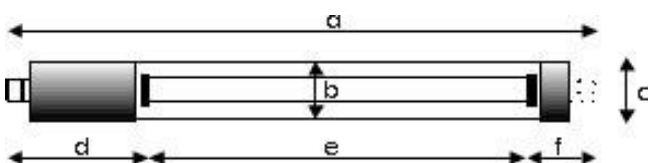

Ordertext: SLIMLINE SYSTEM 50

Ordercode # 2052-00

Bestückung / fitted with
Betriebsgerät / work equipment
Anschlusswerte / connected load
Leistungsaufnahme / power consumption
Leuchtenlichtstrom / luminous flux
Leuchtenlichtausbeute / luminous efficacy
Lichtverteilung / light distribution
Entblendung / glare-free
Abstrahlwinkel / beam angle
Lichtfarbe / light colour
Farbwiedergabe (Ra) / color rendering
Socket / socket
Schutzart / system of protection
Schutzklasse / class of protection
Betriebstemperatur / operating temperature
Lebensdauer / lifetime
Leuchtengehäuse / luminaire body
Gewicht (netto) / weight (net)
Netzanschluss / main supply
Befestigung / fastening
Abmessungen / dimension
Risikogruppe / risk group (DIN EN 62471)
Besonderheiten / special feature

LEDVANCE AC71283 Energy class D
n/a
230 V AC
11 Watt
1700 lm
155 lm/W
Direkt / direct
Transparentes Rohr - Reflektor / clear tube - reflector
190°
4000K, hellweiß / bright white
80
G5
IP67
2
-20° bis +45° C
50000 h
PC
1,4 Kg
Anschlußklemme 3-pol / terminal 3-pol
Optional
Siehe unten / see below
n/a
durchverdrahtet / serial connectable

a	b	c	d	e	f
mm	mm	mm	mm	mm	mm
1095	50	50	130	835	130

a = Gesamtlänge der Leuchte / length over all
b = Schutzrohrdurchmesser / diameter tube
c = max. Gesamtdurchmesser / diameter over all
d = Blindbereich / no light output
e = Länge v. Lichtaustritt / light output
f = Blindbereich / no light out